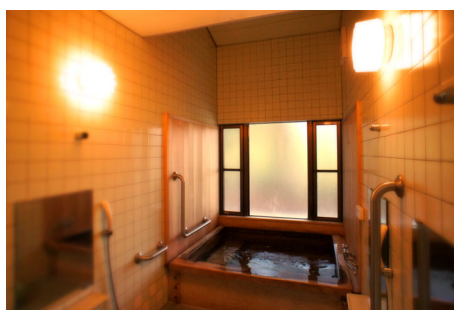

感動のロケーション・星とスキーと体験の宿

ユースゲストハウス・アトマは新しいタイプのハイグレードのユースホステルです。

安い、きれい、親切、快適な宿を常に意識し、運営しております。

福島市内から約10km。路線バスで約20分ほど。

吾妻山の山麓、福島市内を見わたす高台からは夜景・日の出をご堪能いただけ、地元の方も感動のロケーション。

県営吾妻公園にお車5分。館内はバリアフリー仕様、天体観測やバードウォッチング・トレッキング・各種体験もご案内しています。

ご利用案内

住所	〒960-2151 福島県福島市桜本15-2
電話番号	024-591-2523
日帰り入浴	なし
宿泊料金 (お一人様・税込)	4,290円～(素泊り・税込) 26才以下3,300円～(素泊り・税込) ※一人旅も団体旅行・合宿も大歓迎! ※お得な割引・プランもあり ※全室エアコン・シャンプードレッサー付き ※詳しくはお問合せください
温泉の利用形態	わかし湯です